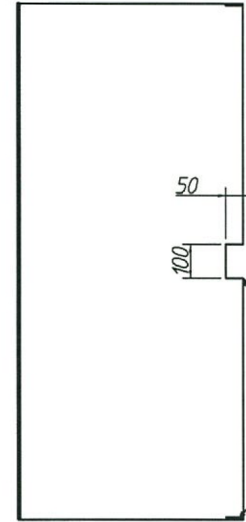

ツリーポット

製品重量 約145kg

排水口: (φ100×50)-4ヶ所

断面図